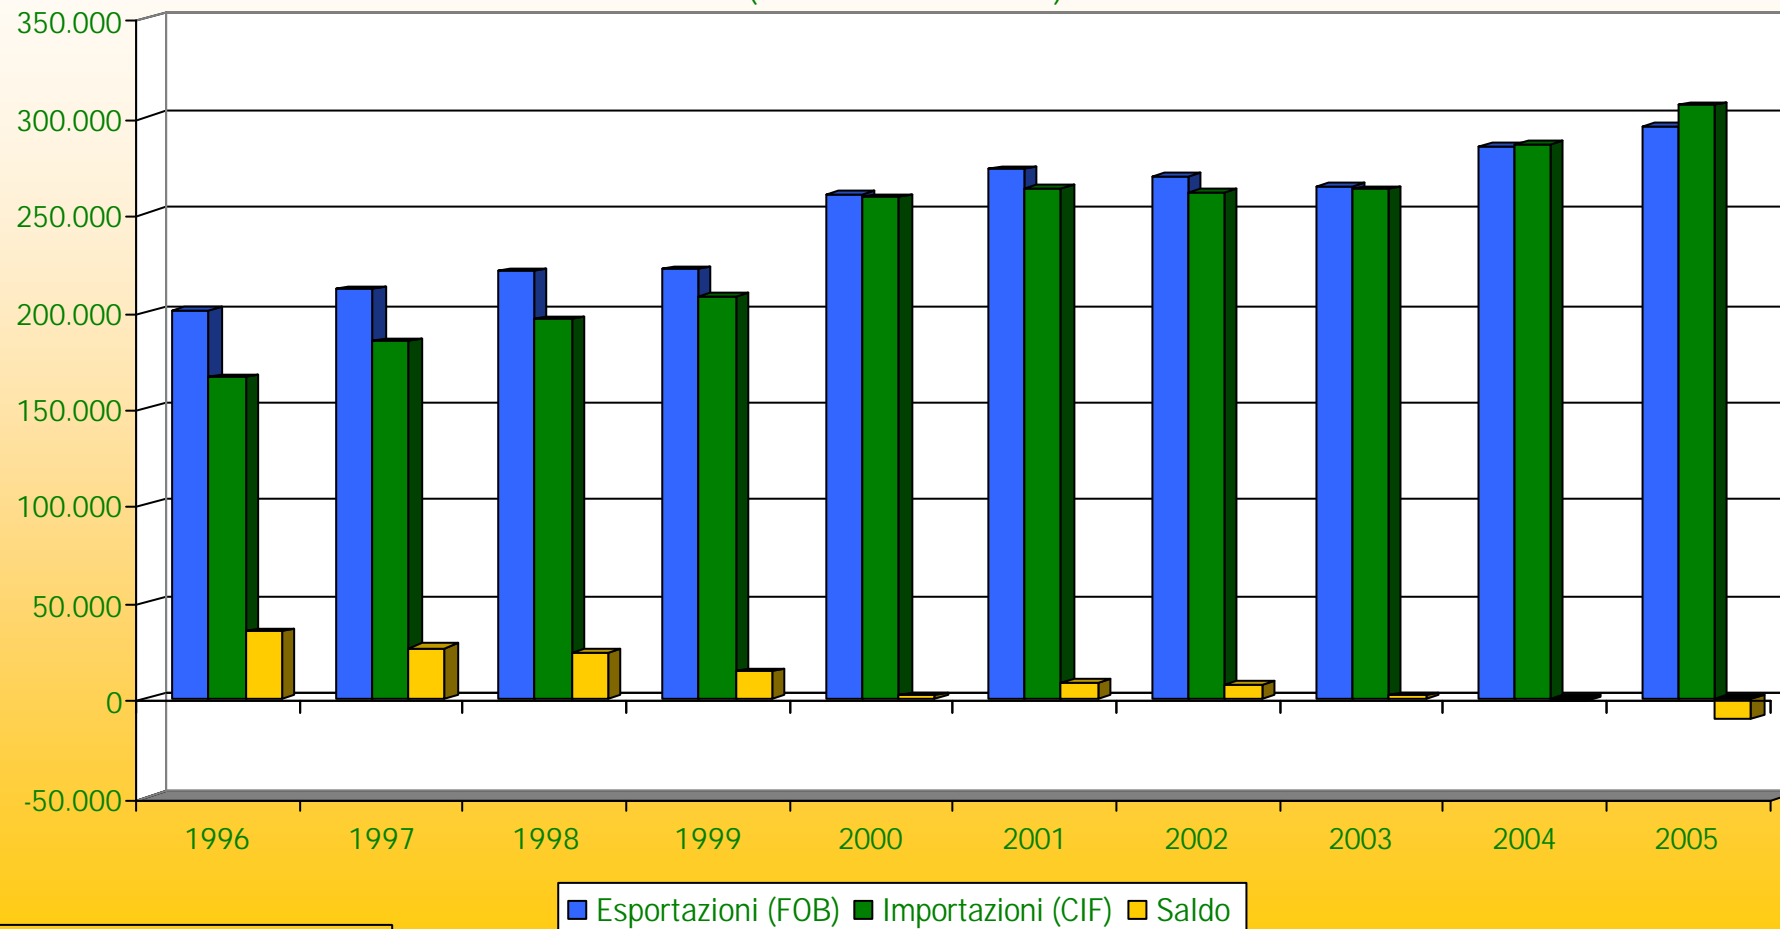

## Esportazioni, importazioni e saldi della bilancia commerciale dell'Italia

serie storica 1996/2005

(valori in milioni di euro)

Fonte: elaborazione Aice su dati ICE

## Esportazioni, importazioni e saldi della bilancia commerciale dell'Italia

serie storica 1996/2005  
(valori in milioni di euro)

	1996	1997	1998	1999	2000	2001	2002	2003	2004	2005
Esportazioni (FOB)	200.842	211.297	220.105	221.040	260.413	272.990	269.064	264.616	284.413	295.739
Importazioni (CIF)	165.930	184.678	195.625	207.015	258.507	263.757	261.226	262.998	285.634	305.686
Saldo	34.912	26.619	24.480	14.025	1.906	9.233	7.838	1.618	-1.221	-9.947